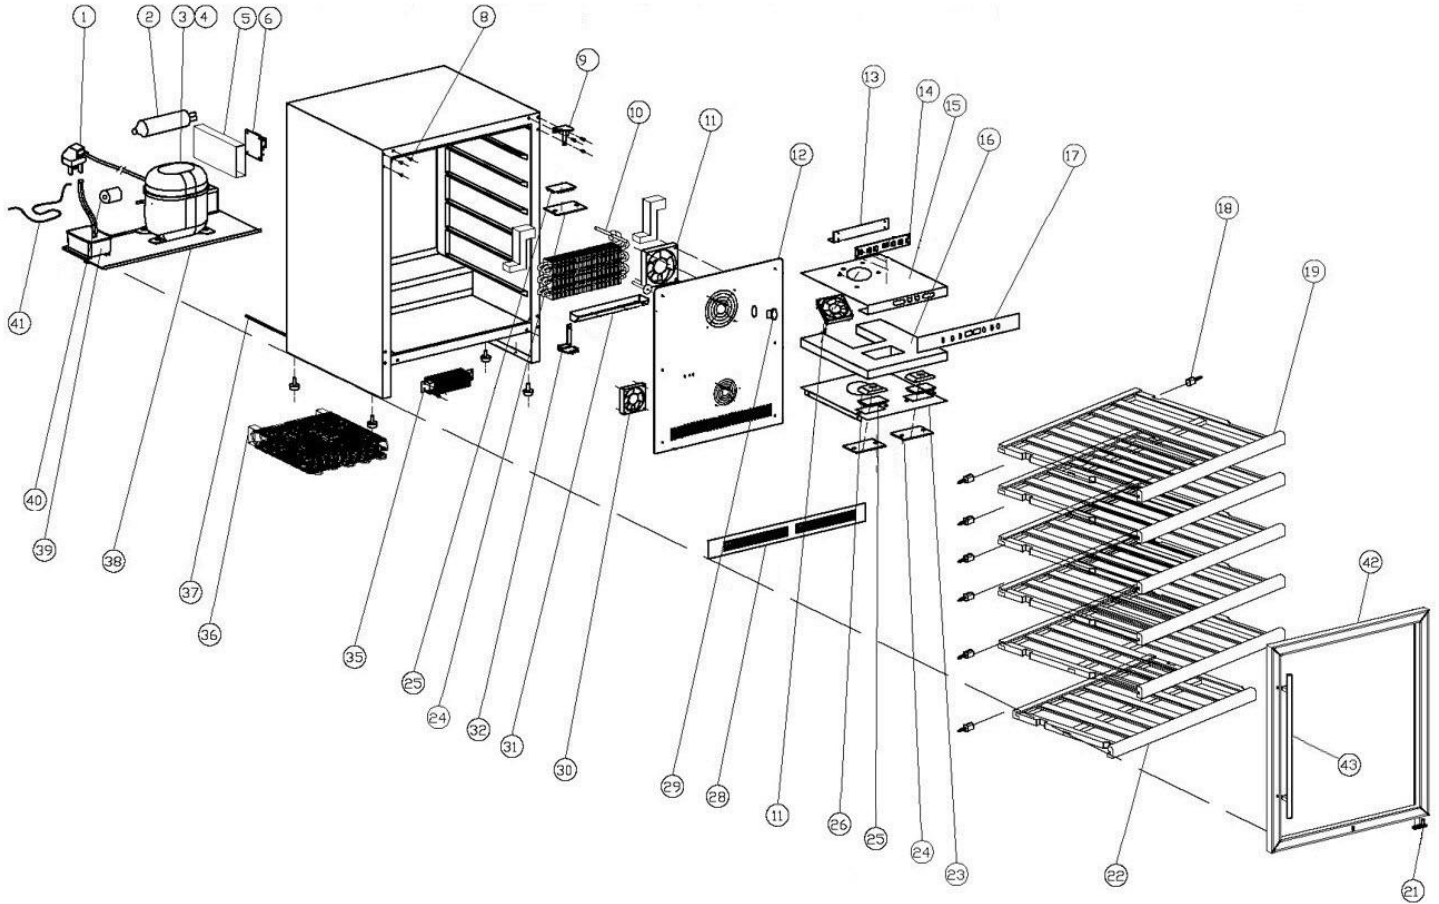

**serviplus**

área de servicio postventa mabe

---

# **CATALOGO DE REFACCIONES SPARE PARTS LIST**

**Wine Chiller  
Cava de Vinos**

**io mabe**

**Model:**

**IOW51DDSS**

MABE Visualizador IOW51DDSS

Drawingnr	Partnr	Descripción	Cantidad
1	1.3.0220.0006	ENCHUFE V	1
2	1.1.0220.0062	FILTRO DE	1
3	1.3.0100.0063	COMPRESO	1
4	1.3.0320.0063	LÍNEA CON	1
5	1.2.0520.0011	CAJA DE PC	1
6	1.3.0420.0096	POTENCIA	1
8	1.2.0520.0029	TAPA DE O	6
9	1.1.0520.0011	BISAGRA SI	1
10	1.1.0220.0132	EVAPORAD	1
11	1.3.0620.0001	VENTILADC	2
12	1.2.0220.0002	PLACA DEF	1
13	1.2.0520.0075	SOPORTE D	1
14	1.3.0420.0014	PANTALLA	1
15	1.1.0820.0008	PLACA DEF	1
16	1.6.0120.0056	AISLANTE S	1
17	1.6.0720.0012	ETIQUETA I	1
18	1.2.0520.0038	TOPE DE P/	10
19	1.5.0120.0009	PARRILLA P	5
20	1.4.0320.0358	PUERTA SS	1
21	1.1.0520.0032	BISAGRA IN	1
22	1.5.0120.0007	ESTANTE Pi	1
23	1.1.0820.0009	DEFLECTOF	1
24	1.2.0520.0016	CUBIERTA I	3
25	1.3.0520.0037	LÁMPARA I	4
26	1.2.0520.0012	CAJA DE LU	2
28	1.1.0320.0046	REJILLA FR	1
29	1.2.0520.0037	FILTRO DE	1
30	1.3.0620.0004	VENTILADC	1
31	1.2.0520.0026	BANDEJA D	1
32	1.1.0520.0004	BISAGRA IN	1
35	1.3.0420.0047	CALENTADI	1
36	1.1.0220.0025	CONDENSA	1
37	1.1.0220.0083	COMPONEI	1
38	1.1.0320.0181	TABLERO B	1
39	1.2.0520.0024	BANDEJA D	1
40	1.2.0520.0053	CAUCHO D	2
41	1.1.0220.0007	TUBO DE C	1
42	1.2.0320.0004	SELLO DE P	1
43	1.1.0720.0001	MANIJA DE	1